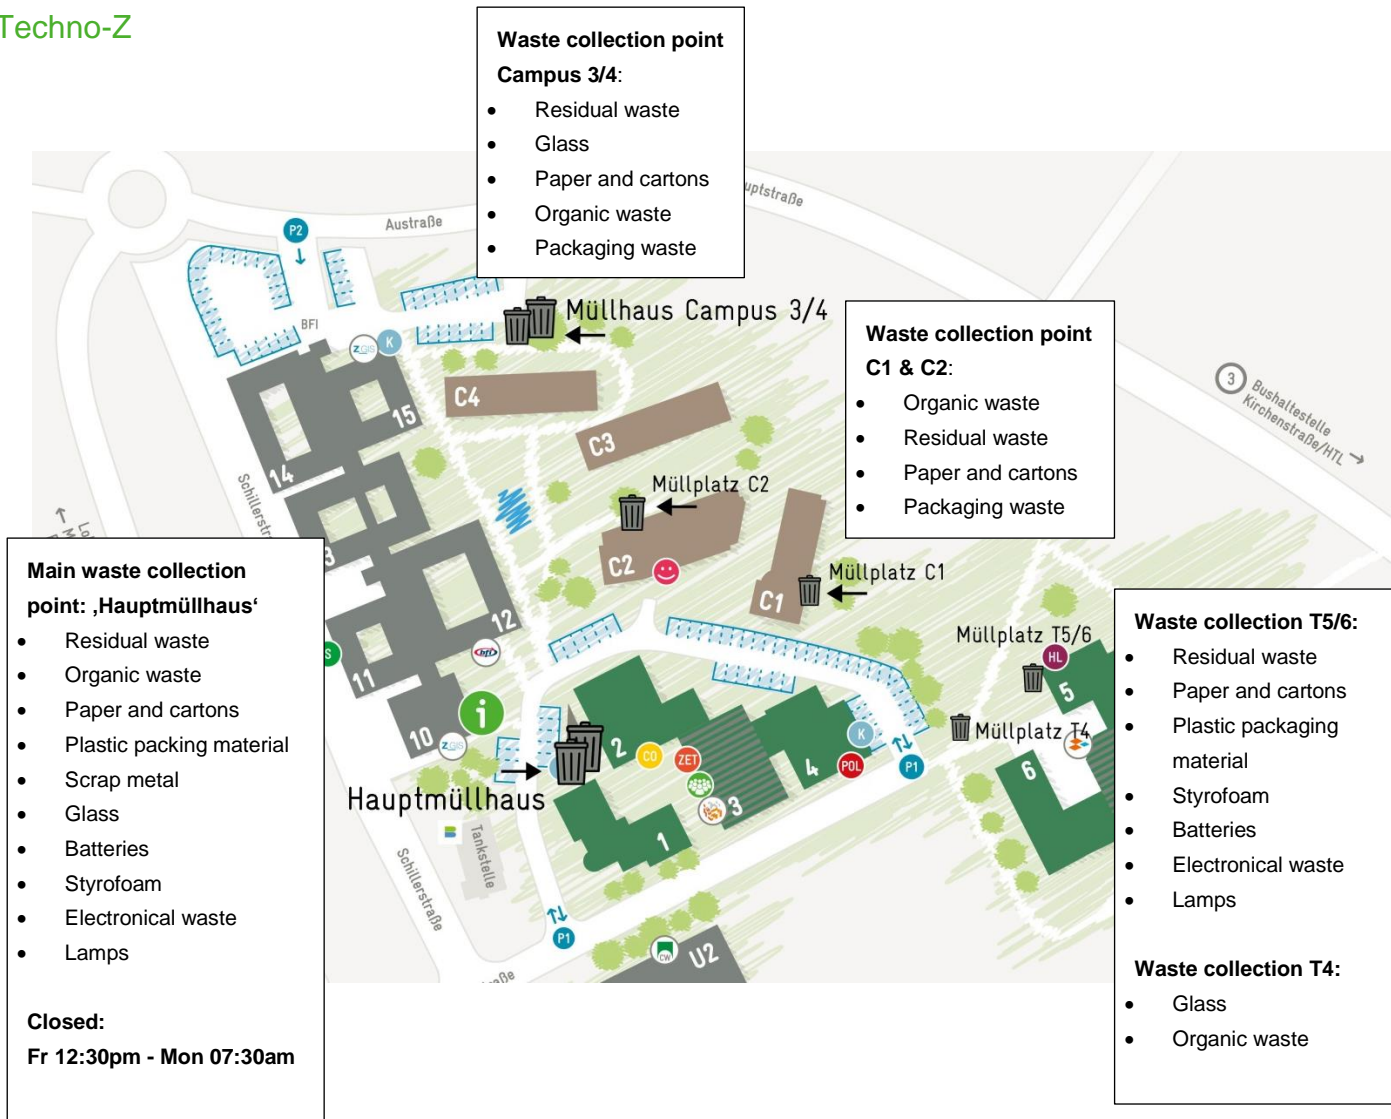

WASTE DISPOSAL – WASTE COLLECTION POINTS

Techno-Z Campus & Techno-Z

STADT : SALZBURG

NEU ab
1. Jänner 2023
Das alles muss in die
Gelbe Tonne hinein.

Leicht- & Metall- verpackungen

Bioabfall

Altpapier

Restabfall

Altglas

Altkleider & Altschuhe

Problemstoffe

ACHTUNG!
Lithium-Akkus entladen
und mit abgeklebten
Polen abgeben.

Recyclinghof
Siezenheimer Straße 20
Mo-Fr 7-18 Uhr,
Sa 7-14 Uhr

WICHTIG!
Brauchbares bitte
zur Re-Use Ecke
im Recyclinghof.

Re-Use

Wie trenne ich meine Abfälle richtig?

→ www.stadt-salzburg.at/abfall

Ihr individueller Abfuhrkalender online zum Herunterladen und Ausdrucken.

Abfall Service